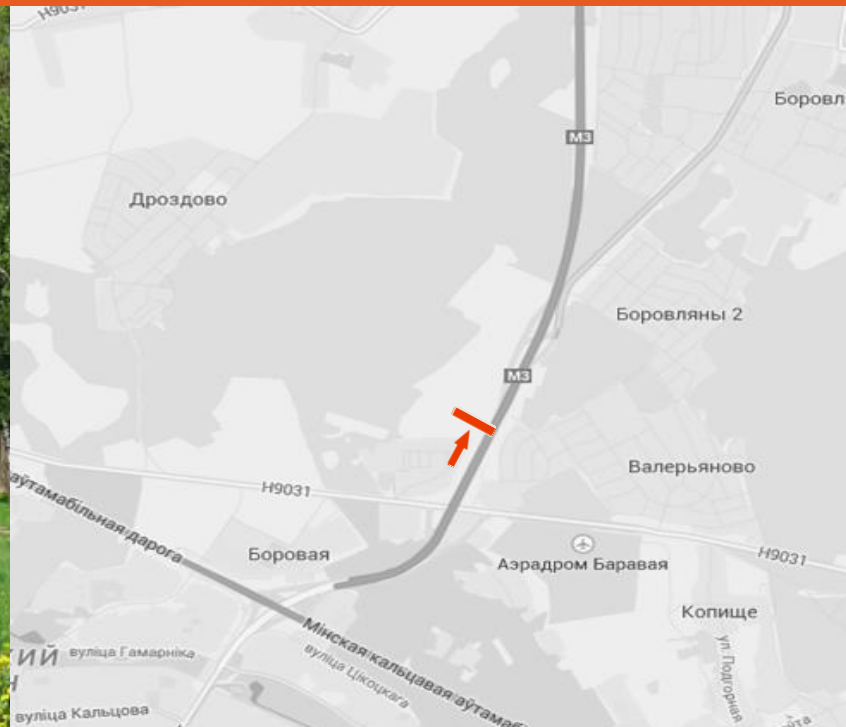

**ТРАНСПОРТНОЕ
ПОЛОЖЕНИЕ**

В сторону МКАД

Более 300 метров

Прямой участок дороги

ПРИМЕЧАНИЕ

Оживленное автомобильное движение. В непосредственной близости ресторан "Три пекаря", продовольственный магазин "Явар", Беларусбанк.

tel.:+375 17 395 95 98

МИНСКИЙ Р-Н. ТРАССА Р-40 (БОРОВЛЯНЫ - ЛОГОЙСК 2+980 ЛЕВАЯ СТОРОНА)

ЩИТ

ФОРМАТ

СТОРОНА

3 x 6

Б

РАЗМЕЩЕНИЕ

НАПРАВЛЕНИЕ

**РАССТОЯНИЕ
ВИДИМОСТИ**

**ТРАНСПОРТНОЕ
ПОЛОЖЕНИЕ**

В сторону Логойска

Более 300 метров

Прямой участок дороги

ПРИМЕЧАНИЕ

Оживленное автомобильное движение. В непосредственной близости ресторан "Три пекаря", продовольственный магазин "Явар", Беларусбанк.