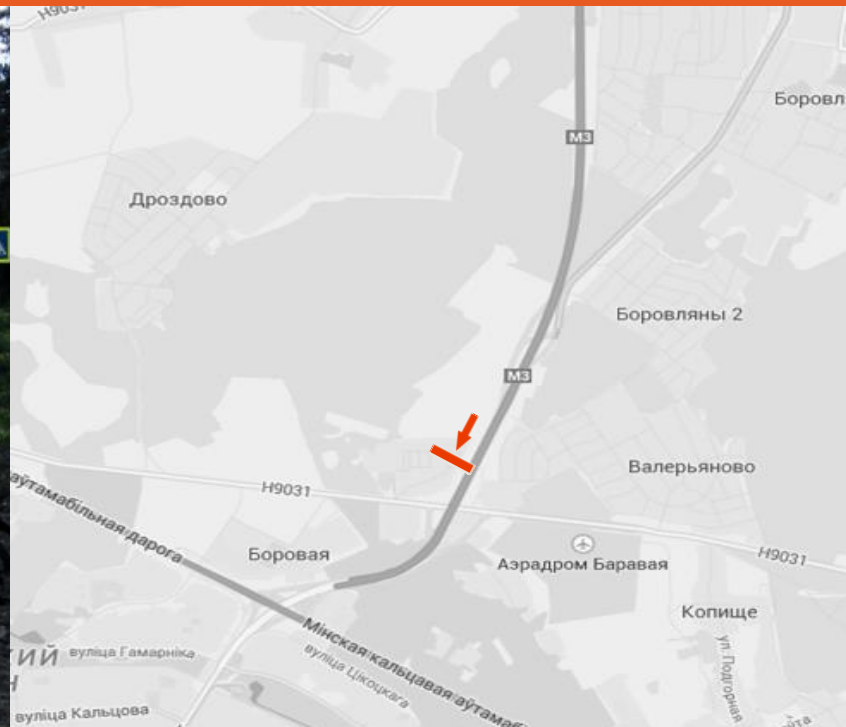

**УСПЕШНАЯ
РЕКЛАМА**

АДРЕСНАЯ ПРОГРАММА

г. БОРОВЛЯНЫ

tel.: 8 (017) 395 95 88
w pospeh.by

220034, Беларусь
г. Минск, ул. Платонова,
д.16, пом.24, офис 35

Мы работаем, чтобы реклама приносила ВАМ успех!

МИНСКИЙ Р-Н. ТРАССА Р-40 (БОРОВЛЯНЫ - ЛОГОЙСК 2+980 ЛЕВАЯ СТОРОНА)

**ТРАНСПОРТНОЕ
ПОЛОЖЕНИЕ**

В сторону МКАД

Более 300 метров

Прямой участок дороги

ПРИМЕЧАНИЕ

Оживленное автомобильное движение. В непосредственной близости ресторан "Три пекаря", продовольственный магазин "Явар", Беларусбанк.

НАПРАВЛЕНИЕ

**РАССТОЯНИЕ
ВИДИМОСТИ**

**ТРАНСПОРТНОЕ
ПОЛОЖЕНИЕ**

В сторону Логойска

Более 300 метров

Прямой участок дороги

ПРИМЕЧАНИЕ

Оживленное автомобильное движение. В непосредственной близости ресторан "Три пекаря", продовольственный магазин "Явар", Беларусбанк.