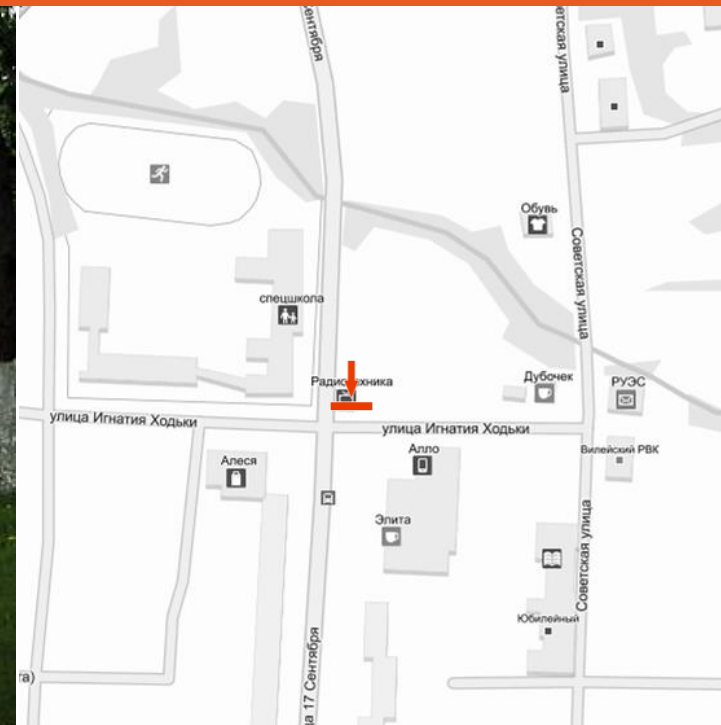

ЩИТ

ФОРМАТ

СТОРОНА

ПОДСВЕТКА

3 x 6

Б

НЕТ (временно)

РАЗМЕЩЕНИЕ

НАПРАВЛЕНИЕ

**РАССТОЯНИЕ
ВИДИМОСТИ**

**ТРАНСПОРТНОЕ
ПОЛОЖЕНИЕ**

Выезд из города

Более 150 метров

Перекресток

ПРИМЕЧАНИЕ

В непосредственной близости располагается центральный вещевого рынок, ресторан «Элита», автобусная остановка, дом быта, магазины: «Алеся», радиотехника, рыболов и множество мелких торговых объектов.

tel.:+375 17 395 95 98