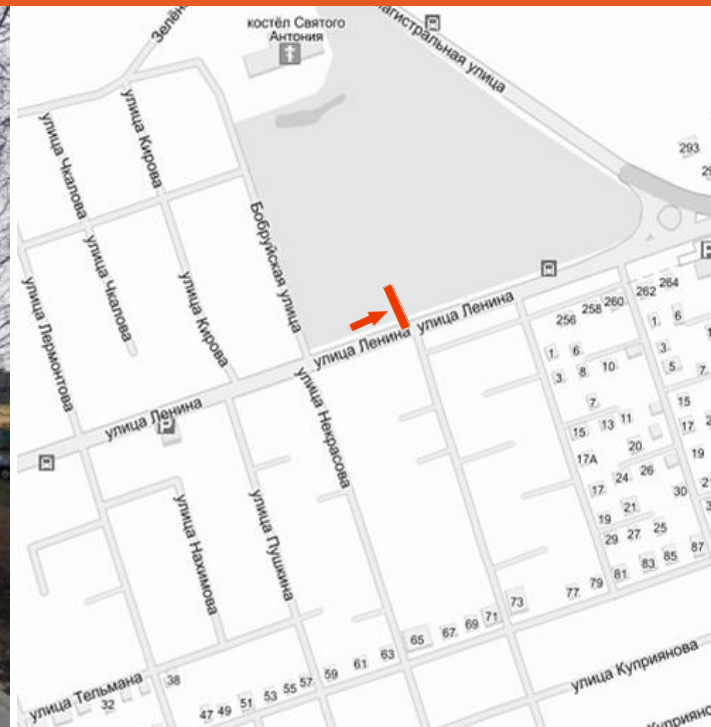

**ТРАНСПОРТНОЕ
ПОЛОЖЕНИЕ**

В сторону центра

Более 300 метров

Прямой участок дороги

ПРИМЕЧАНИЕ

Центральная улица города Слуцка, парк, остановочный пункт. Постоянное и интенсивное движение автотранспорта.

tel.:+375 17 395 95 98

НАПРАВЛЕНИЕ

В сторону ул. Гагарина

РАССТОЯНИЕ
ВИДИМОСТИ

Более 300 метров

ТРАНСПОРТНОЕ
ПОЛОЖЕНИЕ

Прямой участок дороги

ПРИМЕЧАНИЕ

Центральная улица города Слуцка, парк, остановочный пункт. Постоянное и интенсивное движение автотранспорта.

tel.:+375 17 395 95 98

ЩИТ	ФОРМАТ	СТОРОНА	ПОДСВЕТКА
	3 x 6	А	ДА
РАЗМЕЩЕНИЕ	НАПРАВЛЕНИЕ	РАССТОЯНИЕ ВИДИМОСТИ	ТРАНСПОРТНОЕ ПОЛОЖЕНИЕ
	В центр города	Более 200 метров	Перекресток
ПРИМЕЧАНИЕ	Высокая опора щита – 5м, щит привлекает внимание с дальнего расстояния. Центр города.		

В центр города

Более 300 метров

Перекресток

ПРИМЕЧАНИЕ

Рядом рынок, объекты торговли и общественного питания, медицинский колледж.

tel.:+375 17 395 95 98

МЕСТО РАСПОЛОЖЕНИЯ НА КАРТЕ

ПО ВОПРОСАМ СОТРУДНИЧЕСТВА ОБРАЩАТЬСЯ