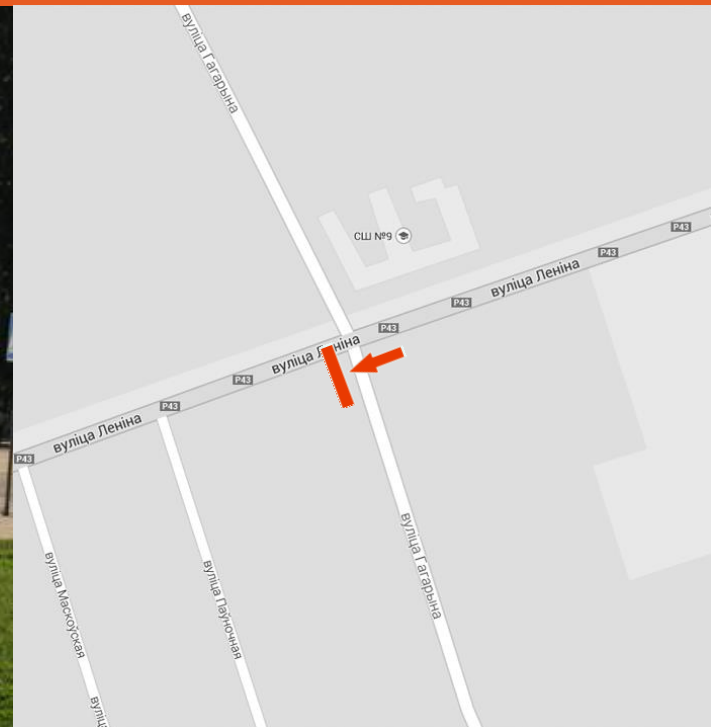

г. СЛУЦК, ул. ЛЕНИНА

(НА ПЕРЕСЕЧЕНИИ С УЛ. ГАГАРИНА)

СЛ53634-А

tel.:+375 17 395 95 98

ЩИТ

ФОРМАТ

3 x 6

СТОРОНА

А

ПОДСВЕТКА

ДА

РАЗМЕЩЕНИЕ

НАПРАВЛЕНИЕ

В центр города

**РАССТОЯНИЕ
ВИДИМОСТИ**

Более 300 метров

**ТРАНСПОРТНОЕ
ПОЛОЖЕНИЕ**

Перекресток

ПРИМЕЧАНИЕ

Основной въезд в город. Непосредственная близость объектов торговли, учреждение образования.