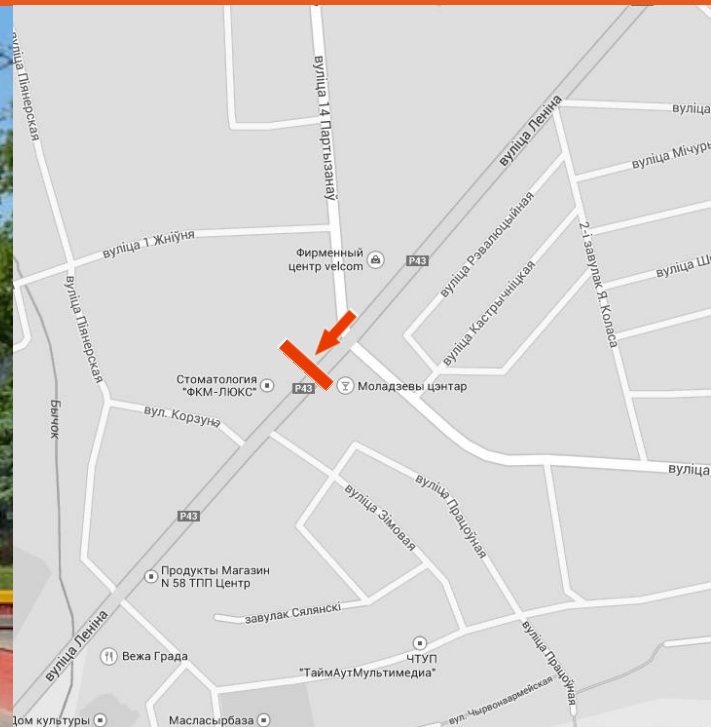

НАПРАВЛЕНИЕ

В сторону ул. Гагарина

РАССТОЯНИЕ
ВИДИМОСТИ

Более 300 метров

ТРАНСПОРТНОЕ
ПОЛОЖЕНИЕ

Прямой участок дороги

ПРИМЕЧАНИЕ

Центральная улица города Слуцка, парк, остановочный пункт. Постоянное и интенсивное движение автотранспорта.

tel.:+375 17 395 95 98

ЩИТ	ФОРМАТ	СТОРОНА	ПОДСВЕТКА
	3 x 6	А	ДА
РАЗМЕЩЕНИЕ	НАПРАВЛЕНИЕ	РАССТОЯНИЕ ВИДИМОСТИ	ТРАНСПОРТНОЕ ПОЛОЖЕНИЕ
	В центр города	Более 200 метров	Перекресток
ПРИМЕЧАНИЕ	Высокая опора щита – 5м, щит привлекает внимание с дальнего расстояния. Центр города.		