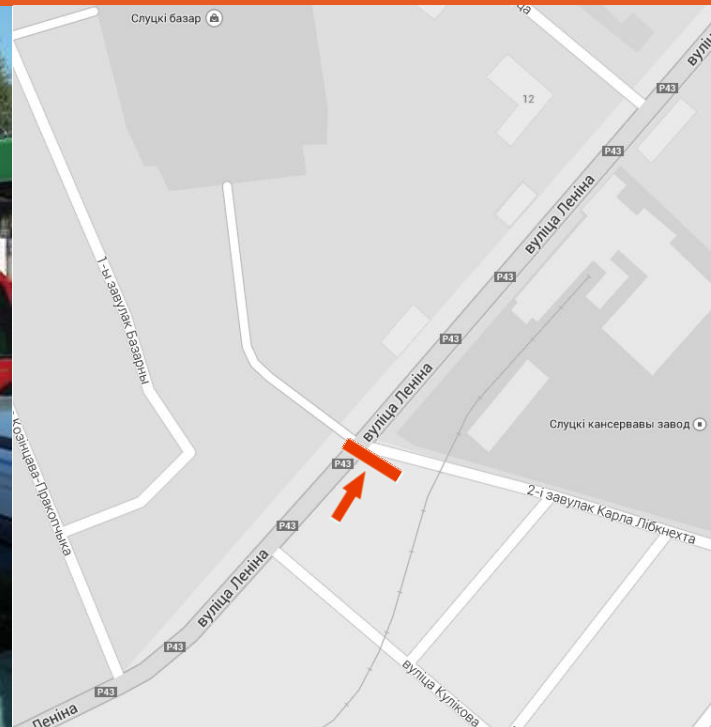

НАПРАВЛЕНИЕ

В сторону ул. Гагарина

РАССТОЯНИЕ
ВИДИМОСТИ

Более 300 метров

ТРАНСПОРТНОЕ
ПОЛОЖЕНИЕ

Прямой участок дороги

ПРИМЕЧАНИЕ

Центральная улица города Слуцка, парк, остановочный пункт. Постоянное и интенсивное движение автотранспорта.

СТОРОНА

А

ПОДСВЕТКА

ДА

РАЗМЕЩЕНИЕ

НАПРАВЛЕНИЕ

В центр города

**РАССТОЯНИЕ
ВИДИМОСТИ**

Более 300 метров

**ТРАНСПОРТНОЕ
ПОЛОЖЕНИЕ**

Перекресток

ПРИМЕЧАНИЕ

Основной въезд в город. Непосредственная близость объектов торговли, учреждение образования.

ЩИТ

ФОРМАТ

СТОРОНА