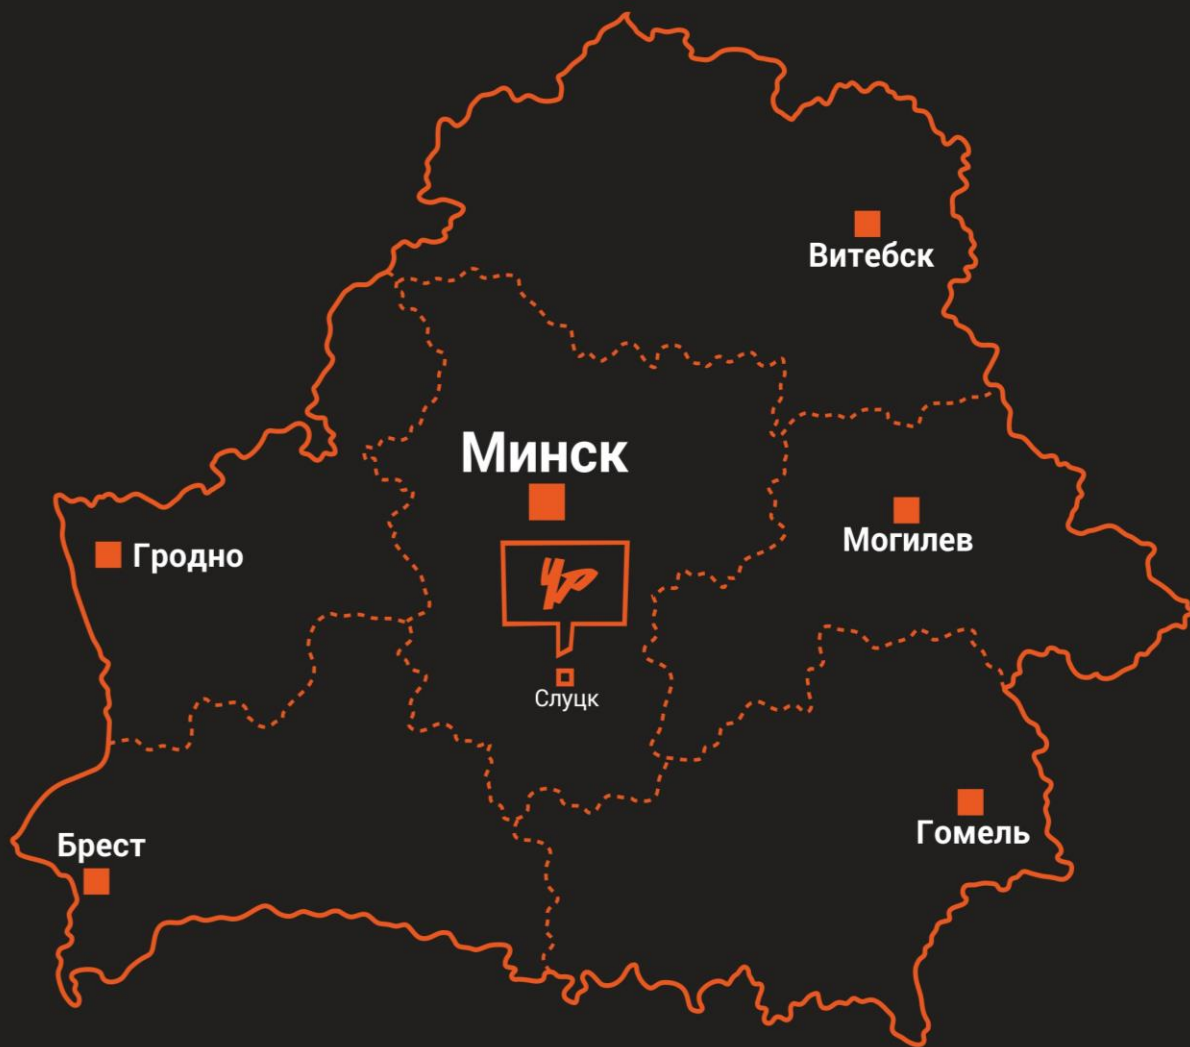

УСПЕШНАЯ РЕКЛАМА

АДРЕСНАЯ ПРОГРАММА

Г. СЛУЦК

tel. +37517 395 95 88
w pospeh.by

220034, Беларусь,
г. Минск, ул. Платонова,
д.16, пом.24, офис 35

Мы работаем, чтобы реклама приносила ВАМ успех!