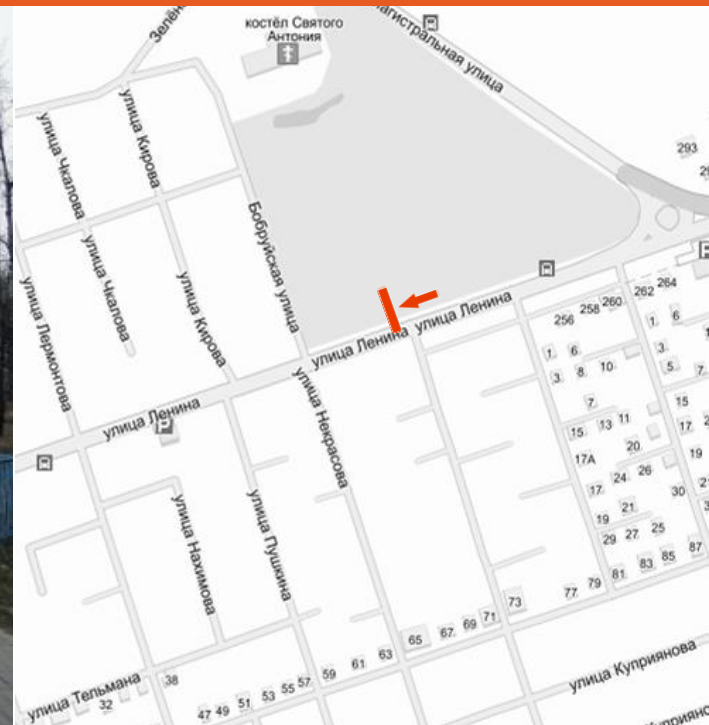

ЩИТ

ФОРМАТ

СТОРОНА

ПОДСВЕТКА

3 x 6

А

НЕТ(временно)

РАЗМЕЩЕНИЕ

НАПРАВЛЕНИЕ

**РАССТОЯНИЕ
ВИДИМОСТИ**

**ТРАНСПОРТНОЕ
ПОЛОЖЕНИЕ**

В сторону центра

Более 300 метров

Прямой участок дороги

ПРИМЕЧАНИЕ

Центральная улица города Слуцка, парк, остановочный пункт. Постоянное и интенсивное движение автотранспорта.

tel.:+375 17 395 95 98