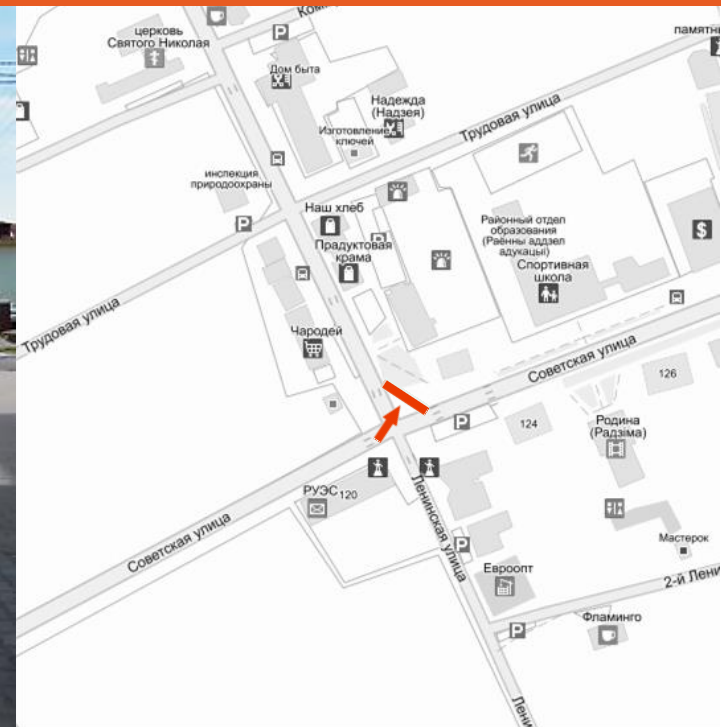

tel.:+375 17 395 95 98

ЩИТ

ФОРМАТ

3 x 6

СТОРОНА

А

ПОДСВЕТКА

НЕТ (временно)

РАЗМЕЩЕНИЕ

НАПРАВЛЕНИЕ

В сторону ул.Советская
и Социалистическая

РАССТОЯНИЕ
ВИДИМОСТИ

Более 100 метров

ТРАНСПОРТНОЕ
ПОЛОЖЕНИЕ

Перекрёсток

ПРИМЕЧАНИЕ

Одна из главных и самых загруженных улиц города. Центр города Смолевичи. Объекты торговли (продуктовый магазин), банковские учреждения, отдел милиции!